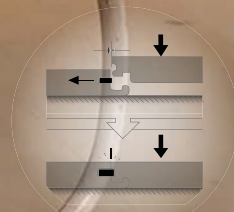

ZÁMOK G5

Jednoduchú montáž
umožňuje zámok G5

SCHODOVÉ HRANY PRE KAŽDÚ PODLAHU

Do 4 týždňov dodanie
schodových hrán vyrobených
priamo z podlahových lamiel
pre Vaše perfektné schody

IDEÁLNE PRE PODLAHOVÉ VYKUROVANIE