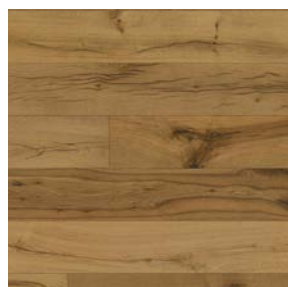

PODLAHY DREVENÉ TROJVRSTVOVÉ

FLOOR!T®

DER HOLZFUSSBODEN

SUPER - RUSTIK XL v oxidatívnom oleji

SUPER - RUSTIK XL

FORMÁT: 15 x 260 x 2 200 mm

TRIEDENIE RUSTIC
OXIDATÍVNY OLEJ, KARTÁČ
4V MAXIFÁZA
NÁŠLAP 3 mm
ZÁMOK DROP DOWN

64,80 €

55,10 €

45,90 € bez DPH

-15%

Akcia platí od 22. 5. 2023 do 30. 6. 2024

Dub rustikálny
prírodný oxidatívny olej

SKLADOM

Skladom v Hodoníne vrátane
zhodných líšt

PRIRODZENÝ VZHĽAD

Kartáčovaný povrch
povrchovo upravený
kvalitným olejom poskytuje
prírodný vzhľad

DROP DOWN

Jednoduchú montáž
umožňuje spoľahlivý zámok
DROP DOWN

SCHODOVÉ HRANY PRE KAŽDÚ PODLAHU

Do 4 týždňov dodanie
schodových hrán vyrobených
priamo z podlahových lamiel
pre Vaše perfektné schody

IDEÁLNE PRE PODLAHOVÉ VYKUROVANIE

Všetky podlahy sú vhodné
pre podlahové vykurovanie

Dub rustikálny oxidatívny olej