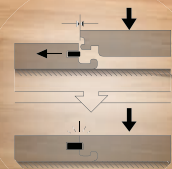

**IDEÁLNE PRE PODLAHOVÉ
VYKUROVANIE**
Všetky podlahy sú vhodné
pre podlahové vykurovanie

**SCHODOVÉ HRANY
PRE KAŽDÚ PODLAHU**
Do 4 týždňov dodanie
schodových hrán
vyrobených priamo
z podlahových lamiel
pre Vaše perfektné schody