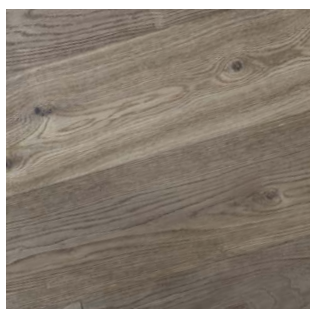

moland®

MOLALOC+ WIDEPLANK

Living v oxidatívnom oleji

MOLALOC+ WIDEPLANK

FORMÁT: 15 x 190 x 1900 mm

TRIEDENIE LIVING S VÄČŠÍMI HRČAMI A TMELENÍM

OXIDATÍVNY OLEJ DYMOVÝ, KARTÁČ

4V FÁZA

NÁŠLAP 3,0 mm

ZÁMOK LIC. VÄLINGE G5

DO VYPREDANIA

Odporúčaná MOC 97,20 €
49,30 €

39,50 €

32,90 € bez DPH

-20%

Akcia platí od 22. 5. 2023 do 30. 6. 2024

Oak Living dymový,
oxidatívny olej, kartáč

SKLADOM

Skladom v Hodonine
vrátane zhodných líst

*Crafted
through
skills*

VYSOKÁ DÁNSKA KVALITA

Starostlivý výber surovín
a špičkové remeslo uspokojí
i náročných zákazníkov

IDEÁLNE PRE PODLAHOVÉ VYKUROVANIE

Všetky podlahy sú vhodné
pre podlahové vykurovanie

SCHODOVÉ HRANY PRE KAŽDÚ PODLAHU

Do 4 týždňov dodanie
schodových hrán
vyrobených priamo
z podlahových lamiel
pre Vaše perfektné schody

KVALITNÝ ZÁMOK

Kvalitnú a jednoduchú
montáž garantuje osvedčený
záмок Välinge G5