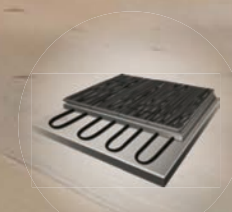

ZÁMOK G5

Jednoduchú montáž
umožňuje zámok G5

SCHODOVÉ HRANY PRE KAŽDÚ PODLAHU

Do 4 týždňov dodanie
schodových hrán vyrobených
priamo z podlahových lamiel
pre Vaše perfektné schody

IDEÁLNE PRE PODLAHOVÉ VYKUROVANIE