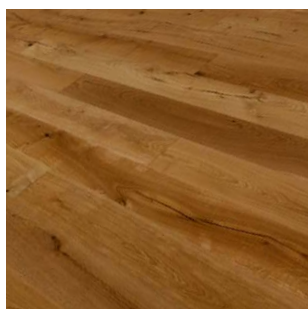

moland®

MOLALOC+ RUSTICA WIDEPLANK

FORMÁT:

14 × 190 × 2190 (1830) mm

**TRIEDENIE LIVING S VÝRAZNÝMI
HRČAMI**

OXIDATÍVNY OLEJ, KARTÁČ

4V FÁZA

NÁŠĽAP 3,5 MM

ZÁMOK LIC. VÄLINGE G5

DO VYPREDANIA

Odporúčaná MOC 66 €
68,40 €

44,40 €

37,00 € bez DPH

-35%

Akcia platí od 22. 5. 2023 do 30. 6. 2024

Oak Living
oxidatívny olej, kartáč

SKLADOM

Skladom v Hodonine
vrátane zhodných líšt

*Crafted
through
skills*

VYSOKÁ DÁNSKA KVALITA
Starostlivý výber surovín
a špičkové remeslo uspokojí
i náročných zákazníkov

**IDEÁLNE PRE PODLAHOVÉ
VYKUROVANIE**
Všetky podlahy sú vhodné
pre podlahové vykurovanie

**SCHODOVÉ HRANY
PRE KAŽDÚ PODLAHU**
Do 4 týždňov dodanie
schodových hrán
vyrobených priamo
z podlahových lamiel
pre Vaše perfektné schody

KVALITNÝ ZÁMOK
Kvalitnú a jednoduchú
montáž garantuje osvedčený
záмок Välinge G5